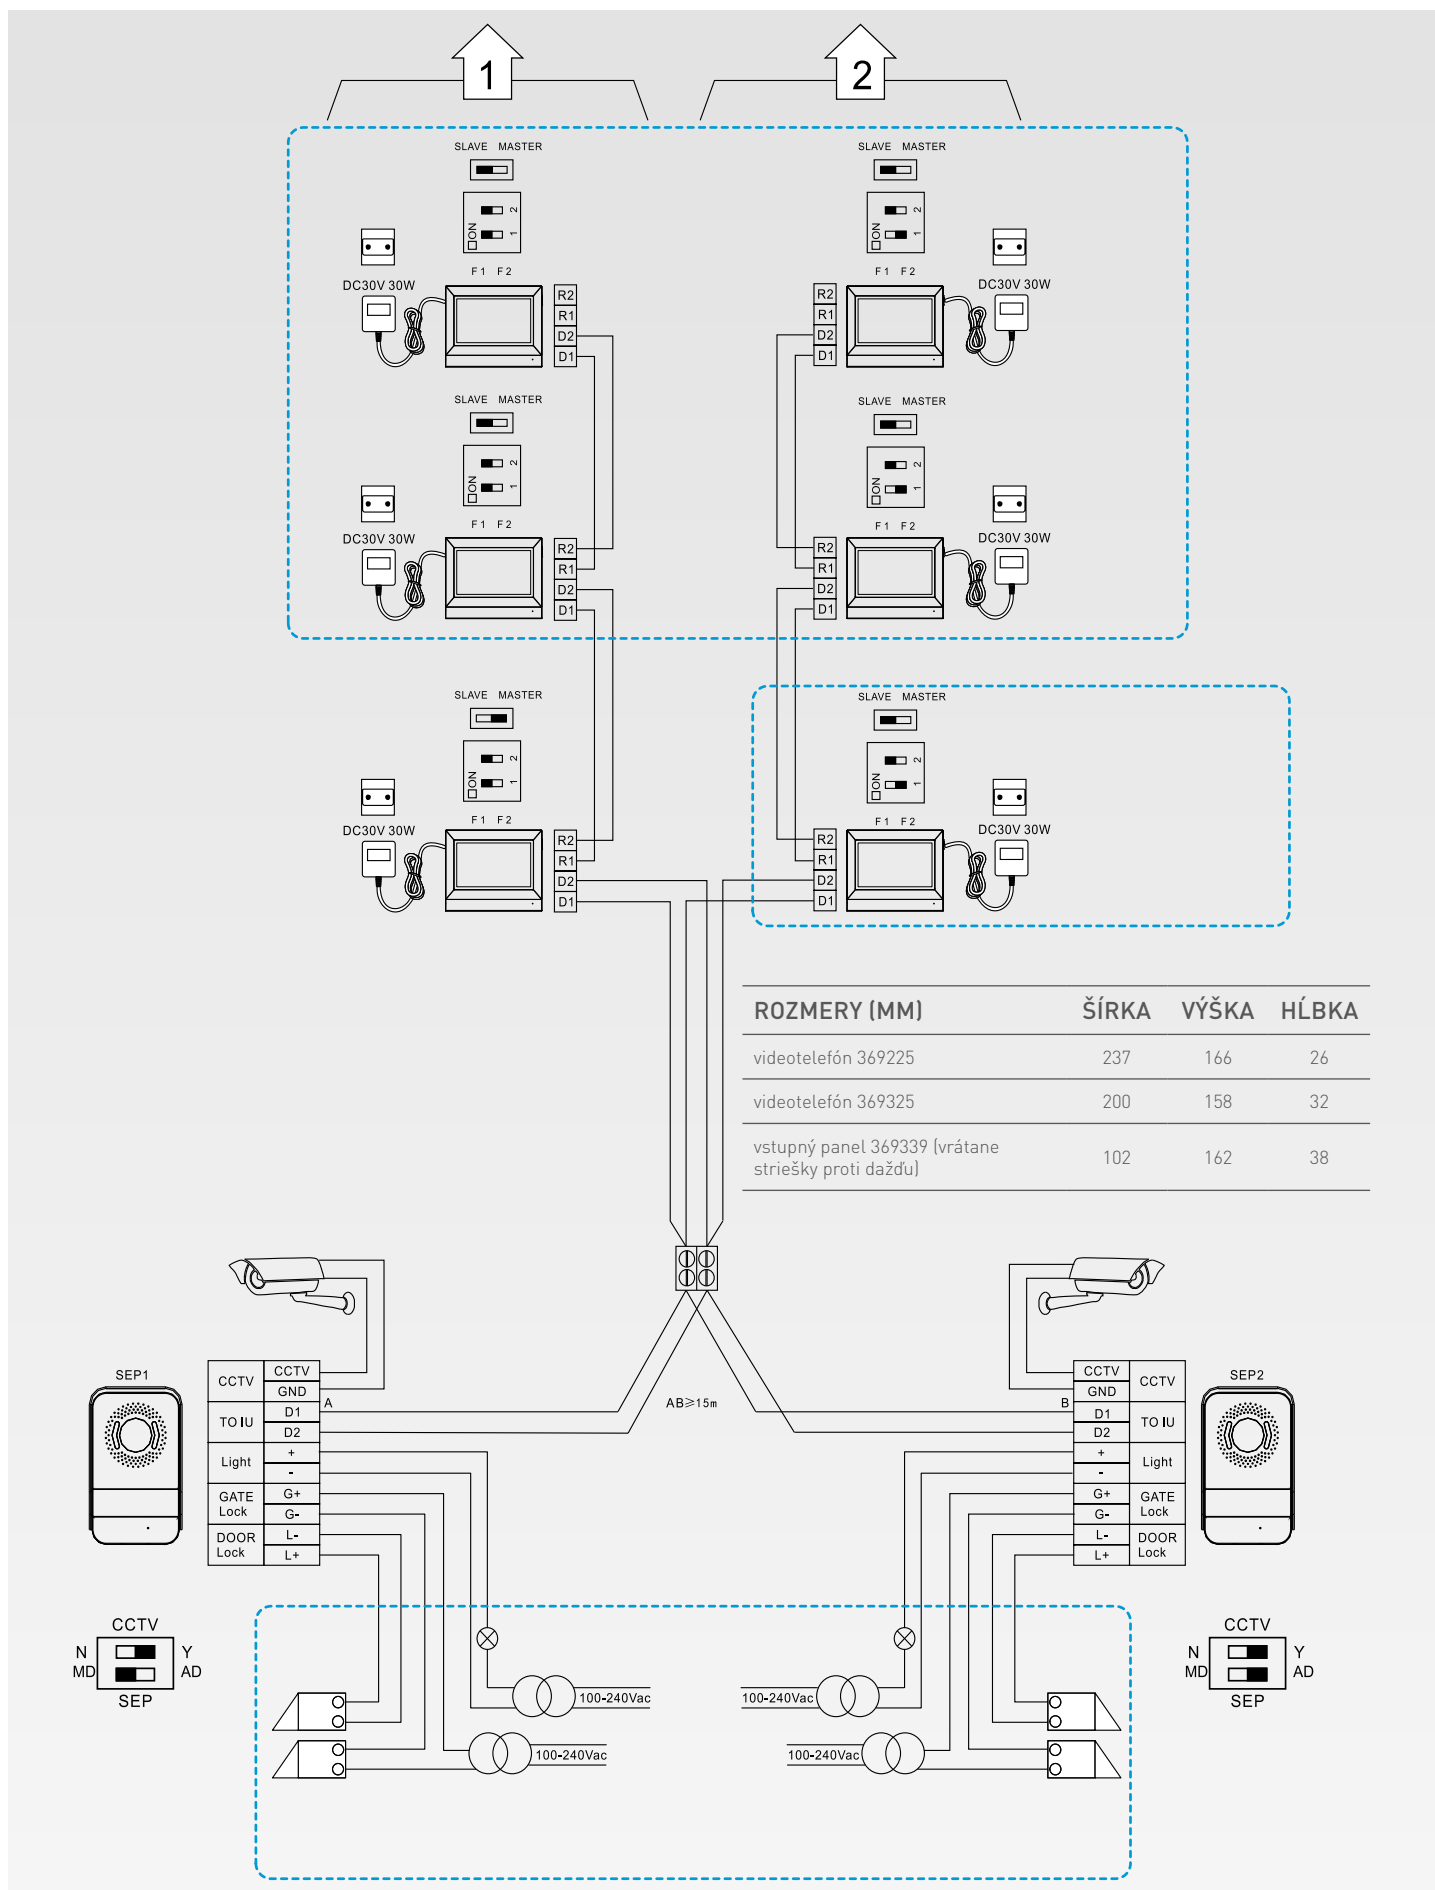

2-vodičová video vstupná sada 1 – 2 byty

schéma zapojenia

ROZMERY (MM)

	ŠÍRKA	VÝŠKA	HĽBKA
videotelefón 369225	237	166	26
videotelefón 369325	200	158	32
vstupný panel 369339 (vrátane striešky proti dažďu)	102	162	38