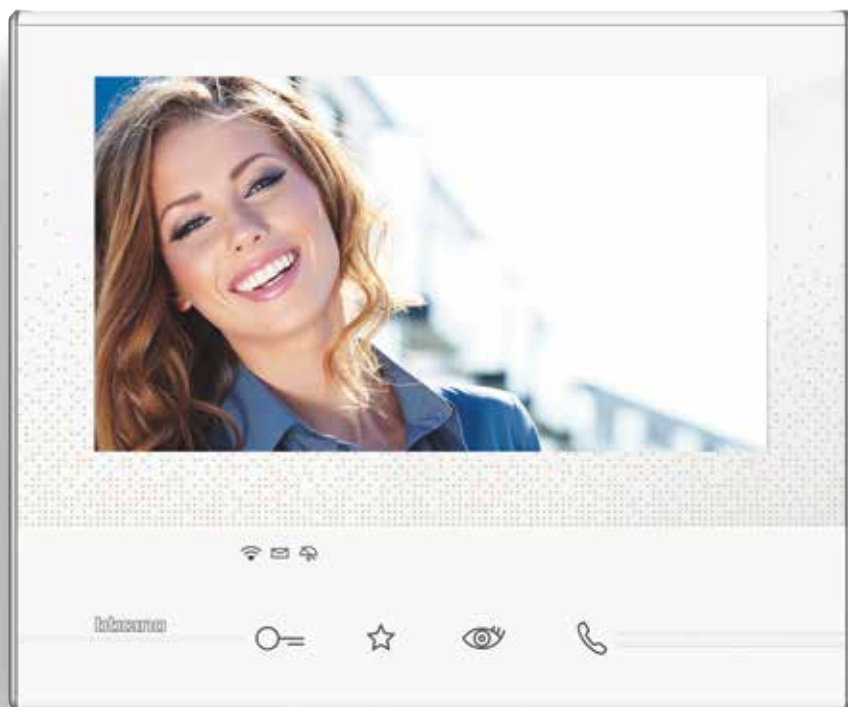

# CLASSE 300X WIFI

biela

grafit

- Moderné a užívateľsky príjemné ovládanie:
- jednoducho dostupné základné funkcie
  - 7" dotyková obrazovka

Pre nástennú aj stolnú montáž