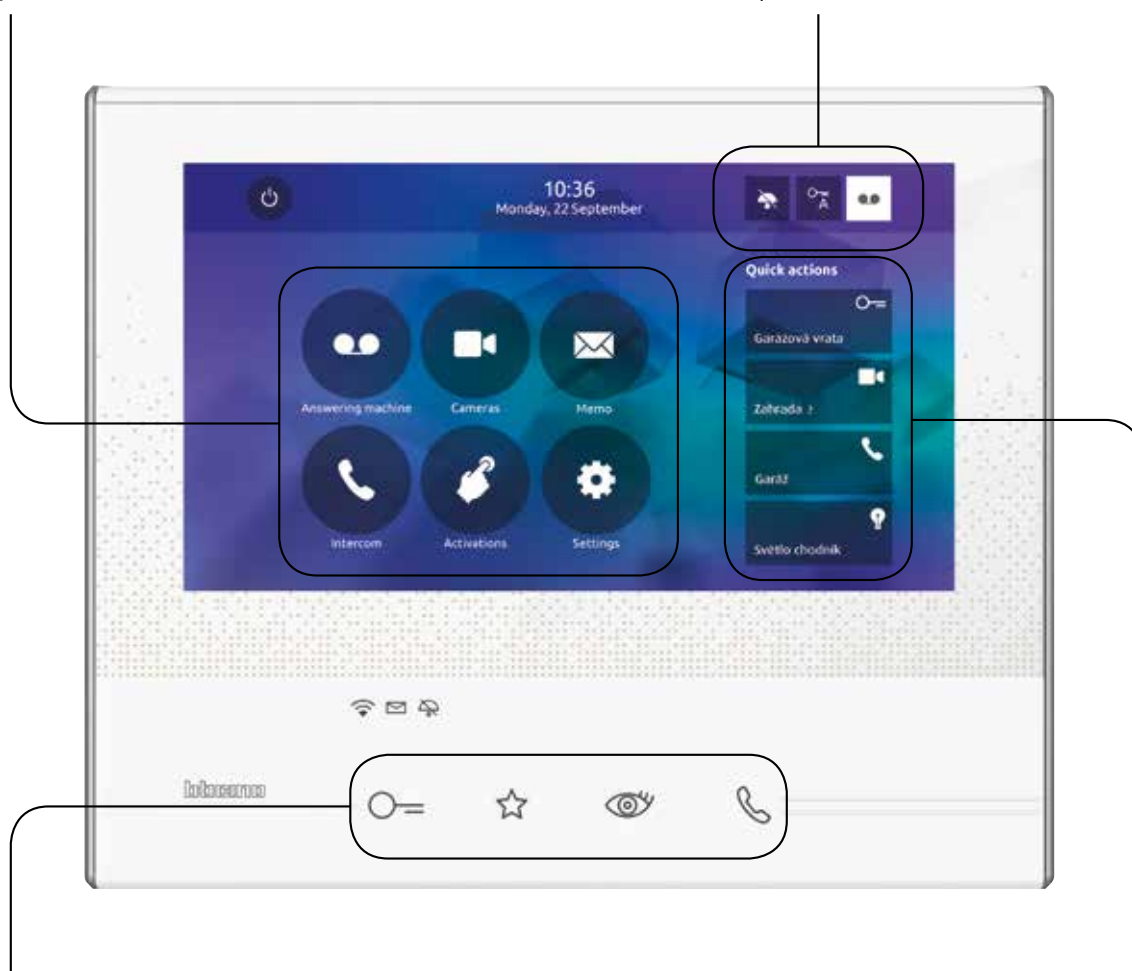

# CLASSE 300X WIFI

biela

grafit

- Moderné a užívateľsky príjemné ovládanie:
- jednoducho dostupné základné funkcie
  - 7" dotyková obrazovka

Pre nástennú aj stolnú montáž

## JEDNODUCHÉ A INTUITÍVNE OVLÁDANIE

- Jednoduché nastavenie pomocou dotykovej obrazovky a prispôsobenie konkrétnym potrebám

### Základné funkcie ovládané intuitívnymi ikonami na čelnej strane telefónu:

- otvorenie dverí
- osvetlenie
- funkcie pre cyklické zobrazenie kamier v systéme
- prijatie/ukončenie hovoru