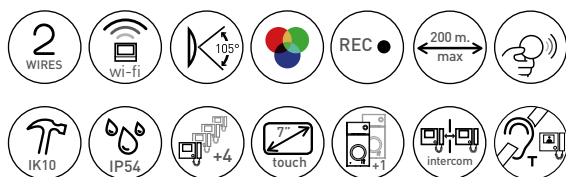

## Classe 300X WIFI

videosada s ovládaním aj cez smartfón

363911

344642

344643

Bal.	Obj. č.	CLASSE 300X13E - LINEA 3000 videosada s handsfree s presmerovaním hovoru na smartfón a kľúčkami na odomykanie dverí
1	363911	<p>Sada s handsfree pre 1 rodinu obsahuje: Classe 300X13E video vnútornú jednotku vo svetlej úprave s WIFI, handsfree, indukčnou slučkou, so 7" dotykovou obrazovkou s LCD displejom a záznamníkom videosystému na otváranie dverí s pamäťou na audio/videohovory; LINEA 3000 panel s tlačidlami s predným krytom zo zinkovej zliatiny zamak, so širokouhlou farebnou kamerou a bezkontaktnou čítačkou a sadou farebných elektronických kľúčov a dvoma elektronickými čipmi na odomykanie dverí. Možnosť konfigurovania inštalácie pre 1 alebo 2 rodiny. Na elektrické otváranie dverí môže slúžiť maximálne 20 kľúčov (125 kHz) (vrátane kľúčenky na správu systému). Menovky osvetlené bielym LED svetlom. Inštalácia na stenu alebo zapustená so špeciálnym príslušenstvom: zapustená krabica (350020) s príslušným rámom (343061) – predávajú sa osobitne. Možnosť montáže striešky proti dažďu (343051) – predáva sa osobitne. Panel s tlačidlami má ochranný index IP54 – ochranný index proti mechanickému poškodeniu IK10. Vďaka pripojeniu na WIFI integrovanému vo vnútornej jednotke možno zariadenie pripojiť k aplikácii Odomykania dverí (Door Entry) (dostupná pre systémy Android a iOS). Možnosť spravovať hlavné funkcie vnútornej jednotky (prijímanie hovorov, otváranie zámku dverí, aktivácia vstupného panelu/opakovanie a ďalšie aktivácie). Vnútorná jednotka má audio/video pamäť a funkciu indukčnej slučky (ktorá umožní používanie aj ľuďom s načúvacími prístrojmi vybavenými polohou T). Má kapacitné kľúče na ovládanie hlavných funkcií videosystému na otváranie dverí: otváranie zámku dverí, pripojenie handsfree, aktivácia vstupného panelu/posúvania kamery a Obľúbenej funkcie (možnosť konfigurácie na aktivovanie rýchlych akcií, ktoré sa využívajú najčastejšie – ovládanie osvetlenia schodiska, interkom, ďalšie aktivácie). Prístup ku konfigurácii, nastaveniam a funkciám použitím dotykového displeja s grafickým rozhraním. Montáž na stenu alebo na stôl so špecifickou podporou (344632) – predáva sa osobitne.</p> <p><b>Kompletná sada pre 1 rodinu</b> Jednoduchý prechod na systém pre 2 rodiny kúpou ďalšej vnútornej jednotky (pozri rozsah 2-vodičových vnútorných jednotiek).</p>