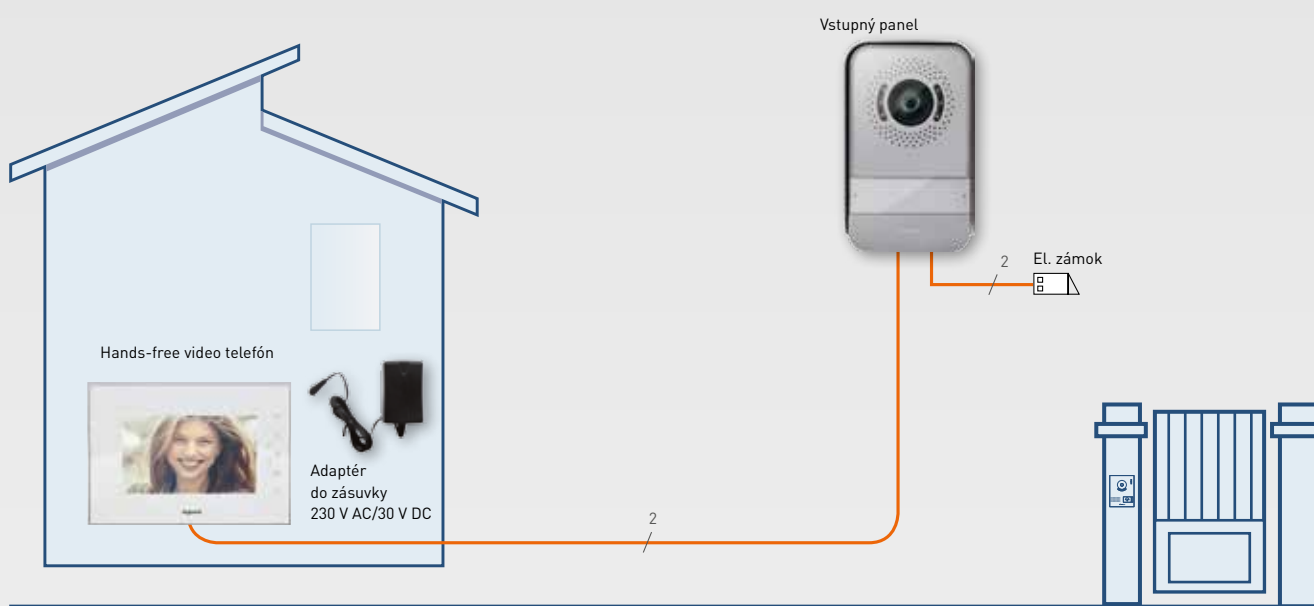

2-vodičová video vstupná sada 1 – 2 byty

schéma zapojenia

ŠTANDARDNÉ VIDEO SADY

- 2-vodičová kabeľáž medzi panelom a telefónom
- Možno využiť existujúcu kabeľáž
- Možno použiť na náhradu starých klasických zvončekov video systémom