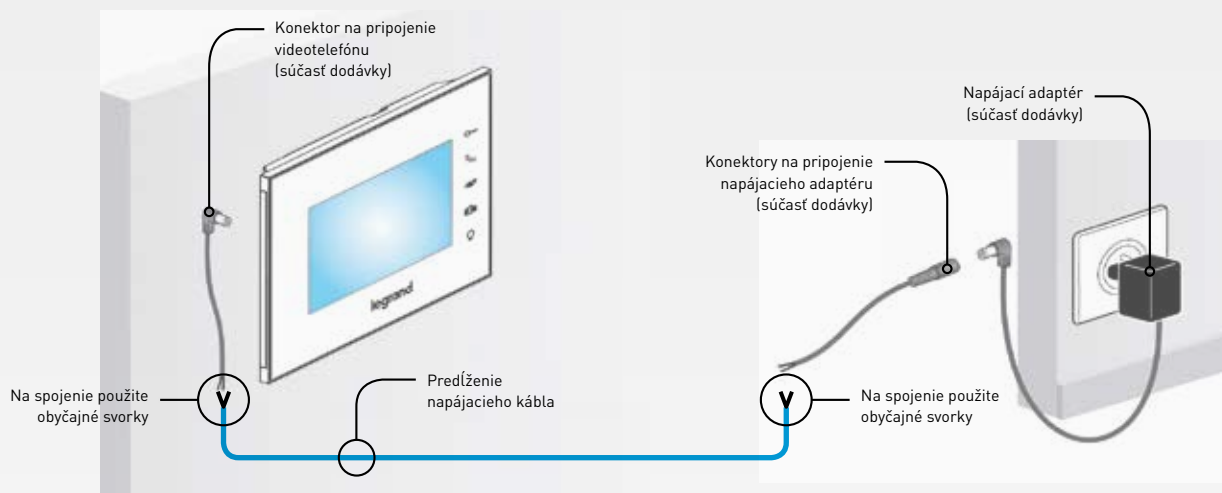

ĽUBOVOĽNÉ UMIESTNENIE NAPÁJACIEHO ZDROJA